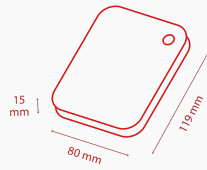

Handbuch

[UM_Canvio_Ready.pdf](#) 

Werkzeuge

[TOSHIBA_Storage_Diagnostic_Tool.zip](#) 

Produktdaten

Eckdaten

Schnittstelle	USB 3.0 (USB 2.0-kompatibel)
Max. Übertragungsrate	~ 5,0 Gbit/s
Dateisystem	NTFS (MS Windows) * Laufwerk kann mit HFS+-Dateisystem neu formatiert werden und ist dann vollständig Mac-kompatibel.
Battery	NTFS (MS Windows) *The drive can be re-formatted to HFS+ file system for full Mac® compatibility.
Systemanforderungen	Windows® 7/Windows 8/Windows 8.1/Windows® 10 CPU mit 750 MHz oder besser, 10 MB freier Platz auf Systemfestplatte, 256 MB RAM, freier USB 3.0- oder USB 2.0-Anschluss Bei macOS v10.13 / v10.12 / OS X v10.11 ist eine Neuformatierung erforderlich.

Certifications

Windows 10 / Windows 8.1 / Windows® 7;
CPU with 750 MHz or faster,
10 MB system hard disk space, 256 MB system memory, one free port of USB 3.0 or USB 2.0

Maße

Gehäuse	Punktestruktur
Abmessungen	500 GB, 1 TB: 119 × 80 × 15 mm 2 TB, 3 TB, 4 TB: 119 × 80 × 21.5 mm
Gewicht	500 GB, 1 TB: 176 g 2 TB, 3 TB, 4 TB: 236 g